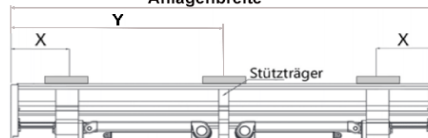

Genau Stoffnummer - Design:

Fläche m2:

Berechnung Anlagenbreite x Ausfall

Bedienseite immer von vorne gesehen:

Motorseite = Kabelaustritt: links rechts

Montageart: Wandmontage Deckenmontage

Dachsparrenmontage

Maß X
standard

cm

150 er Konsole Mittig erforderlich ab Breite größer 500 cm
Anlagenbreite

Maß Y
mittig

cm

216000100

Standard Wandkonsolen 150er

Wandkonsolen 280er (Ausfall >300cm)