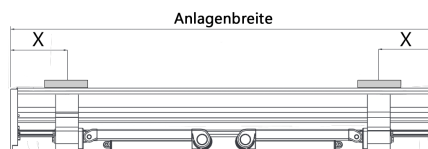

Genau Stoffnummer - Design:

Fläche m2:

Berechnung Anlagenbreite x Ausfall

Bedienseite immer von vorne gesehen:

Motorseite = Kabelaustritt: links rechts

Montageart: Wandmontage Deckenmontage

Dachsparrenmontage

Maß X
standard

cm

150 er Konsole Mittig erforderlich ab Breite größer 500 cm
Anlagenbreite

Maß Y
mittig

cm

216000100

Standard Wandkonsolen 150er

Wandkonsolen 280er (Ausfall >300cm)